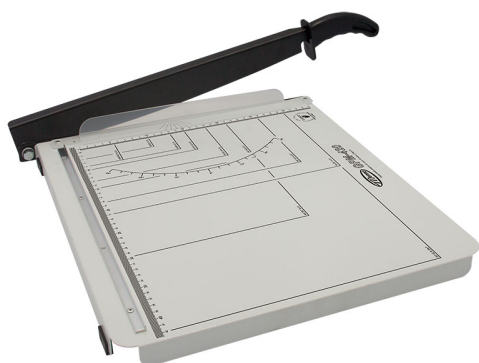

Guilhotina GPM 420 EN

—11617—

CARACTERÍSTICAS DO PRODUTO

Cor disponível	Preto, Bege e Branco
Características	Serigrafa com escala milimétrica. Possui borracha para maior aderência e régua de segurança para prensar as folhas. Base pintada eletrostaticamente
Capacidade máxima de corte (75g)	15 folhas
Comprimento do corte	340 mm
Dimensões do tampo (mm)	395 (L) x 428 (P)
Dimensões (mm)	553 (L) x 450 (P) x 72 (A)
Peso líquido	2,9 Kg
Peso bruto	3,42 Kg