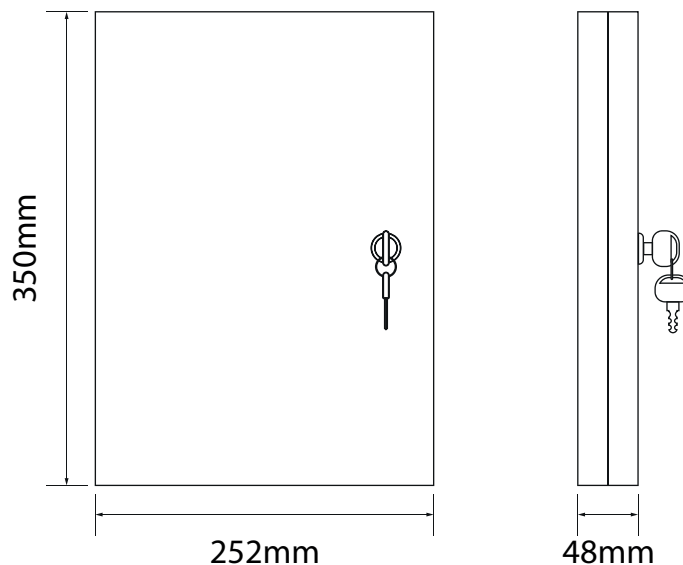

CARACTERÍSTICAS DO PRODUTO

Cor	Cinza
Material	Caixa em chapa de de aço
Capacidade	60 chaves
Chave de segurança	Sim
Fechadura	Sim
Acompanha	Chaveiros plásticos + etiquetas*
Cartela de identificação	3 Cores
Cartão guia de papel	Sim
Dimensões (mm)	252 x 48 x 350 (LPA)
Peso bruto	1,93kg c/ tag · 1,75kg s/ tag
Peso líquido	1,83kg c/ tag · 1,65kg s/tag

*Disponível com e sem chaveiros