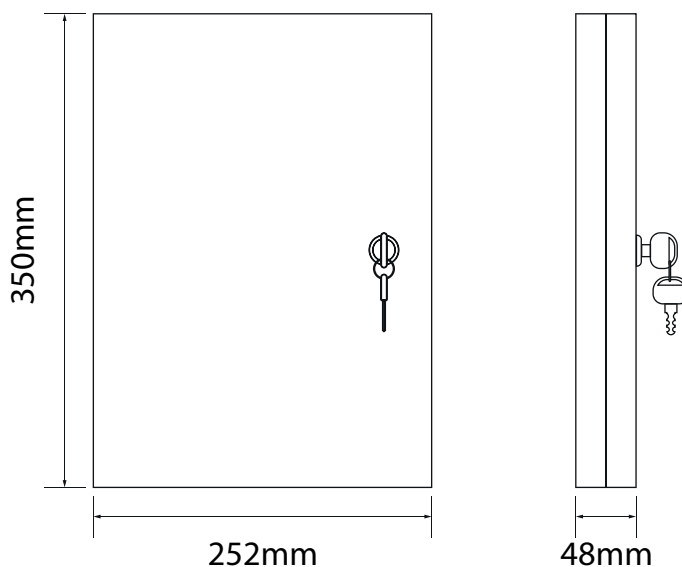

CARACTERÍSTICAS DO PRODUTO

Cor	Cinza
Material	Caixa em chapa de de aço
Capacidade	48 chaves
Chave de segurança	Sim
Fechadura	Sim
Acompanha	Chaveiros plásticos + etiquetas*
Cartela de identificação	3 Cores
Cartão guia de papel	Sim
Dimensões (mm)	252 x 48 x 350 (LPA)
Peso bruto	1,59kg c/ tag · 1,45kg s/ tag
Peso líquido	1,49kg c/ tag · 1,35kg s/tag

*Disponível com e sem chaveiros