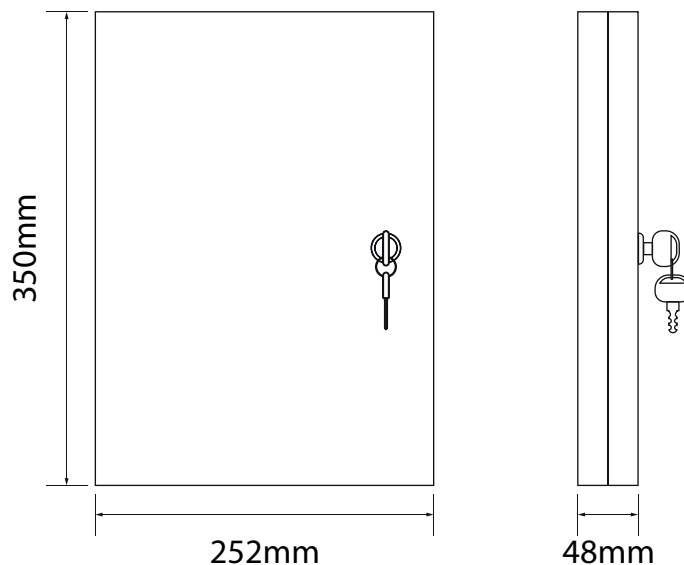

CARACTERÍSTICAS DO PRODUTO

Cor	Cinza
Material	Caixa em chapa de de aço
Capacidade	30 chaves
Chave de segurança	Sim
Fechadura	Sim
Acompanha	Chaveiros plásticos + etiquetas*
Cartela de identificação	3 Cores
Cartão guia de papel	Sim
Dimensões (mm)	252 x 48 x 350 (LPA)
Peso bruto	1,45kg c/ tag · 1,35kg s/ tag
Peso líquido	1,35kg c/ tag · 1,25kg s/tag

*Disponível com e sem chaveiros